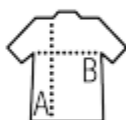

Camiseta Heaven

Sizes	Width*	Length**
S	48.5	69.5
M	53.5	72
L	56	74.5
XL	61	77
2XL	66	78.5
3XL	71	80
4XL	76	81.5
5XL	81	83
Tol	2.5	2.5

Camiseta Entus

Sizes	Width*	Length**
S	48.5	69.5
M	53.5	72
L	56	74.5
XL	61	77
2XL	66	78.5
3XL	71	80
4XL	76	81.5
5XL	81	83
Tol	2.5	2.5

*Measure across garment 1cm down from armholes

**Measure from highest point of shoulder to bottom edge of garment

Camiseta Ave María

Sizes	Width*	Length**
S	48.5	69.5
M	53.5	72
L	56	74.5
XL	61	77
2XL	66	78.5
3XL	71	80
4XL	76	81.5
5XL	81	83
Tol	2.5	2.5

Camiseta Rosario

Tallas	Ancho*	Largo**
S	48.5	69.5
M	53.5	72
L	56	74.5
XL	61	77
2XL	66	78.5
3XL	71	80
4XL	76	81.5
5XL	81	83
Tol	2.5	2.5

*Medidas del contorno del artículo 1cm por debajo de las mangas

**Medidas desde el punto mas alto del hombro hasta el final de la prenda

Sudadera María

Tallas disponibles

Tallas	XS	S	M	L	XL	XXL
A/B	65/48	67/51	69/54	71/57	73/60	75/63

Sudadera Bienaventuranzas

Tallas disponibles

Tallas	XS	S	M	L	XL	XXL	3XL	4XL*
A/B	66/48	67/51	69/54	70/57	72/60	73/63	75/66	75/69