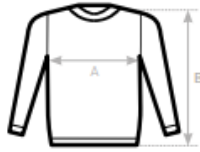

Sudadera Entus manos

Tallas disponibles

Tallas	XS	S	M	L	XL	XXL	3XL	4XL*
A/B	66/48	67/51	69/54	70/57	72/60	73/63	75/66	75/69

Sudadera Entus manos (niño)

Tallas disponibles

Tallas	4 ans	6 ans	8 ans	10 ans	12 ans
cm	96/104 cm	106/116 cm	118/128 cm	130/140 cm	142/152 cm
A/B	47/36	50/38	53/40	57/43	61/46

Sudadera Pez

Tallas	Ancho*	Largo**
S	51	67
M	56	70
L	61	73
XL	63.5	76
2XL	68.5	79
Tol	2.5	2.5

*Medidas del contorno del artículo 1cm por debajo de las mangas

**Medidas desde el punto mas alto del hombro hasta el final de la prenda

Sudadera Génesis hombre

B&C #SET IN WU01W	XS	S	M	L	XL	2XL	3XL	4XL	5XL
A HALF CHEST	50	53	56,5	60	63,5	67	71	75	79
B BODY LENGTH	69	71	73	75	77	79	80	81	82

Sudadera Génesis mujer

B&C ORGANIC CREW NECK /W. WW32B	XS	S	M	L	XL	2XL	3XL
A HALF CHEST	42,5	45	48	51	54	57,5	-
B BODY LENGTH	58	60	62	64	65	66	-

*Measure across garment 1cm down from armholes

**Measure from highest point of shoulder to bottom edge of garment

Camiseta Ave María

Sizes	Width*	Length**
S	48.5	69.5
M	53.5	72
L	56	74.5
XL	61	77
2XL	66	78.5
3XL	71	80
4XL	76	81.5
5XL	81	83
Tol	2.5	2.5