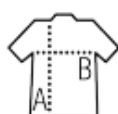

Sudadera Entus manos

Tallas disponibles

Tallas	XS	S	M	L	XL	XXL	3XL	4XL*
A/B	66/48	67/51	69/54	70/57	72/60	73/63	75/66	75/69

Sudadera Entus manos (niño)

Tallas disponibles

Tallas	4 ans	6 ans	8 ans	10 ans	12 ans
cm	96/104 cm	106/116 cm	118/128 cm	130/140 cm	142/152 cm
A/B	47/36	50/38	53/40	57/43	61/46

Sudadera Pez

Tallas	Ancho*	Largo**
S	51	67
M	56	70
L	61	73
XL	63.5	76
2XL	68.5	79
Tol	2.5	2.5

*Medidas del contorno del artículo 1cm por debajo de las mangas

**Medidas desde el punto mas alto del hombro hasta el final de la prenda

Sudadera Génesis hombre

B&C #SET IN WU01W	XS	S	M	L	XL	2XL	3XL	4XL	5XL
A HALF CHEST	50	53	56,5	60	63,5	67	71	75	79
B BODY LENGTH	69	71	73	75	77	79	80	81	82

Sudadera Génesis mujer

B&C ORGANIC CREW NECK /W. WW32B	XS	S	M	L	XL	2XL	3XL
A HALF CHEST	42,5	45	48	51	54	57,5	-
B BODY LENGTH	58	60	62	64	65	66	-

*Measure across garment 1cm down from armholes

**Measure from highest point of shoulder to bottom edge of garment

Camiseta Ave María

Sizes	Width*	Length**
S	48.5	69.5
M	53.5	72
L	56	74.5
XL	61	77
2XL	66	78.5
3XL	71	80
4XL	76	81.5
5XL	81	83
Tol	2.5	2.5